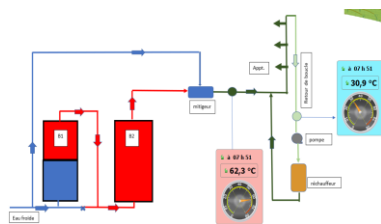

Sondes de température

G2E Sud-Est a lancé un dispositif de suivi en temps réel des températures sur des chaufferies collectives.

Il s'agit d'obtenir un suivi précis des ballons et circuits d'eau Chaude sanitaire pour vérifier le fonctionnement des équipements et anticiper le risque de légionellose.