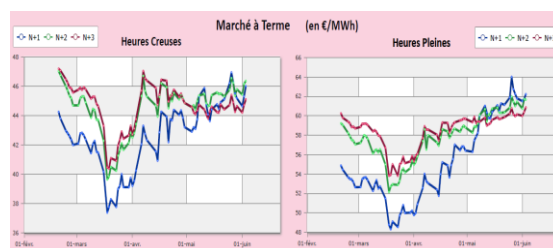

Les déplacements et interventions ont été particulièrement compliqués durant la crise sanitaire.

Nous avons mis en place toutes les dispositions possibles pour garantir nos engagements en toute sécurité.

Un de ces moyens était de réaliser nos interventions en tournée, en nous déplaçant en camping-car.

G2E Sud-Est, c'est aussi :

- **La réduction de vos factures d'électricité**, suivi et analyse des consommations, réduction des taxes...
- **Le suivi en temps réel des températures** sur votre smartphone.
- **La thermographie des armoires électriques**, avec l'édition de rapport Q19.
- **Des mesures en électricité** : mesures de qualité, recherches de défauts, plans de comptage.

RESTONS EN CONTACT !

2, av. John Kennedy
26200 MONTÉLIMAR

www.g2e-sudest.com

contact@g2e-sudest.fr

04 75 54 74 58