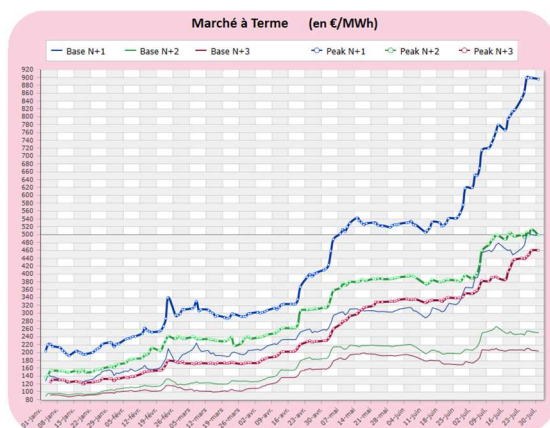

Toute l'équipe de G2E Sud-Est reste à votre écoute pour vous accompagner en ce temps de crise énergétique.

Evolution du Prix de l'énergie et du TURPE

- **Le Tarif d'Utilisation des Réseaux Publics d'Electricité (TURPE) augmente au 01-08-2022**
Il va croître de **2,26%** en raison de l'inflation